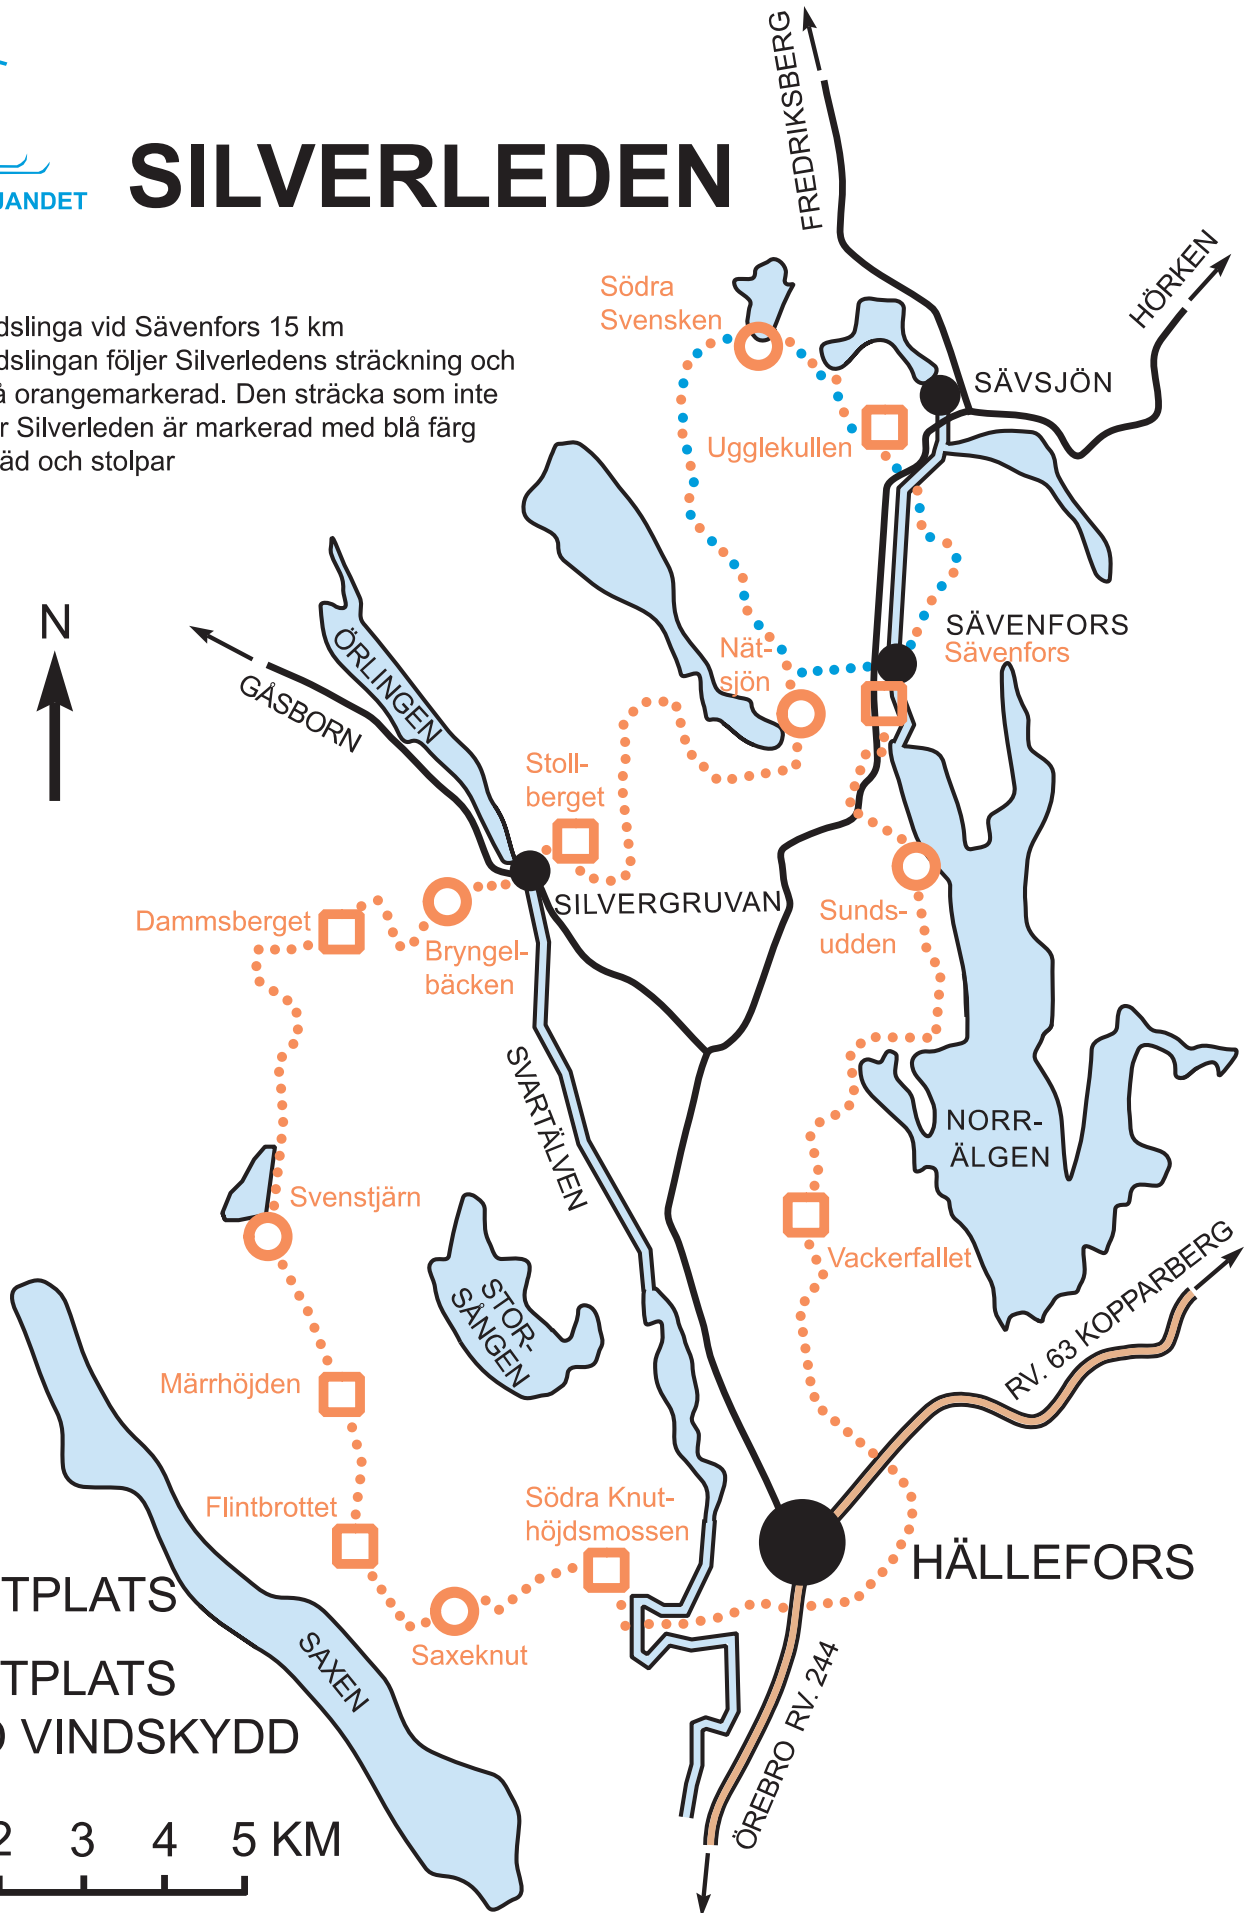

SILVERLEDEN

Rundslinga vid Sävenfors 15 km
 Rundslingan följer Silverledens sträckning och är då orangemarkerad. Den sträcka som inte berör Silverleden är markerad med blå färg på träd och stolpar

-  = RASTPLATS
-  = RASTPLATS MED VINDSKYDD